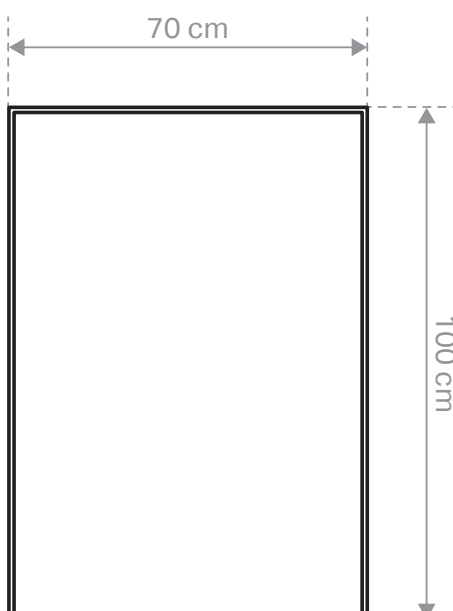

Made in Germany

HNC
MÖBELN · KÜCHEN ·
ZUSÄTZLICHE PRODUKTE

SPIEGEL **SANIDA ECKIG**

Beschreibung:

Die Spiegel Sanida ergänzen perfekt unseren Bedienplatz oder Waschplatz Sanida, machen aber auch einzeln oder in Kombination mit anderen Möbelstücken eine tolle Figur!

Der Rahmen ist handgefertigt aus Altholz. Darin eingelassen ist der Spiegel. Durch den schmalen Rahmen und Schattenfuge ist sein Erscheinungsbild dezent. Erst die Seitenansicht offenbart den ganzen Altholzcharakter. Zwei versteckte Aufhängungspunkte sichern den guten Halt.

A002626 Viereck, 100 x 70 cm

Technische Daten:

QR für zusätzliche
Informationen auf unserer
Website scannen!