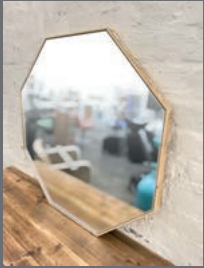

Made in Germany

SPIEGEL  
**SANIDA ACHTECK**

**Beschreibung:**

Die Spiegel Sanida ergänzen perfekt unseren Bedienplatz oder Waschplatz Sanida, machen aber auch einzeln oder in Kombination mit anderen Möbelstücken eine tolle Figur!

Der Rahmen ist handgefertigt aus Altholz. Darin eingelassen ist der Spiegel. Durch den schmalen Rahmen und Schattenfuge ist sein Erscheinungsbild dezent. Erst die Seitenansicht offenbart den ganzen Altholzcharakter. Zwei versteckte Aufhängungspunkte sichern den guten Halt.