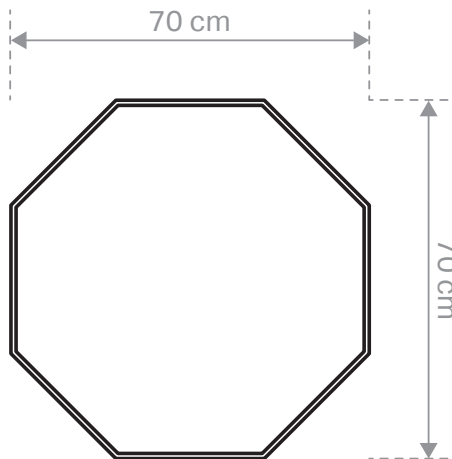

Der Rahmen ist handgefertigt aus Altholz. Darin eingelassen ist der Spiegel. Durch den schmalen Rahmen und Schattenfuge ist sein Erscheinungsbild dezent. Erst die Seitenansicht offenbart den ganzen Altholzcharakter. Zwei versteckte Aufhängungspunkte sichern den guten Halt.

**Technische Daten:**

A002627      Achteck, ø 70 cm

QR für zusätzliche  
Informationen auf unserer  
Website scannen!