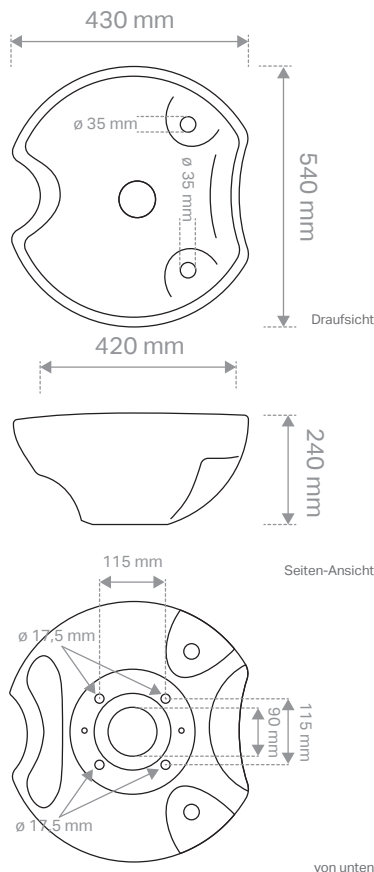

Made in Europe

RÜCKWÄRTS-  
WASCHBECKEN  
**BOWL**

Mischbatterie und Nackenkissen nicht im Lieferumfang enthalten

**Beschreibung:**

- /// kompaktes, klares Design
- /// aus Keramik
- /// pflegeleicht
- /// kippbar
- /// auf Arbeitsplatten, etc. montierbar

Das Rückwärtswaschbecken Bowl besitzt ein äußerst kompaktes und klares Design. Durch die runde Form wirkt es modern und zeitlos.

Das Becken ist aus pflegeleichter Keramik hergestellt. Im Lieferumfang enthalten sind das Becken, der Ablaufschlauch und die Kippmechanik zur Montage auf Arbeitsplatten, etc. Die Mischbatterie kann separat bestellt werden. Das Becken ist kippbar.

A004074 Becken weiß  
A004075 Becken schwarz

**Technische Daten:**

Rückansicht

Draufsicht

QR für zusätzliche  
Informationen auf unserer  
Website scannen!